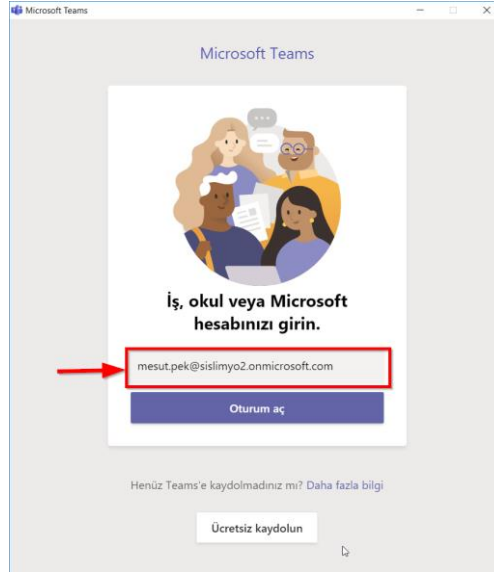

İstanbul Şişli Meslek Yüksekokulu

Microsoft Teams Canlı Ders Sistemi

- 1- Microsoft teams yazılımı bilgisayarınızda yüklü değilse aşağıdaki bağlantıya tıklayarak indirebilirsiniz. İndirme bağlantısı: <https://www.microsoft.com/tr-tr/microsoft-365/microsoft-teams/download-app>

- 2- Programı indirip çalıştırınız. Programı çalıştırdıktan sonra ileri seçeneğine tıklayarak kurulumunu yapınız. Kurulum bittikten sonra masaüstünde bulunan kısayol'dan programı çalıştırınız. Programı açtıktan sonra size gönderilen e-posta ve şifre ile giriş yapınız.